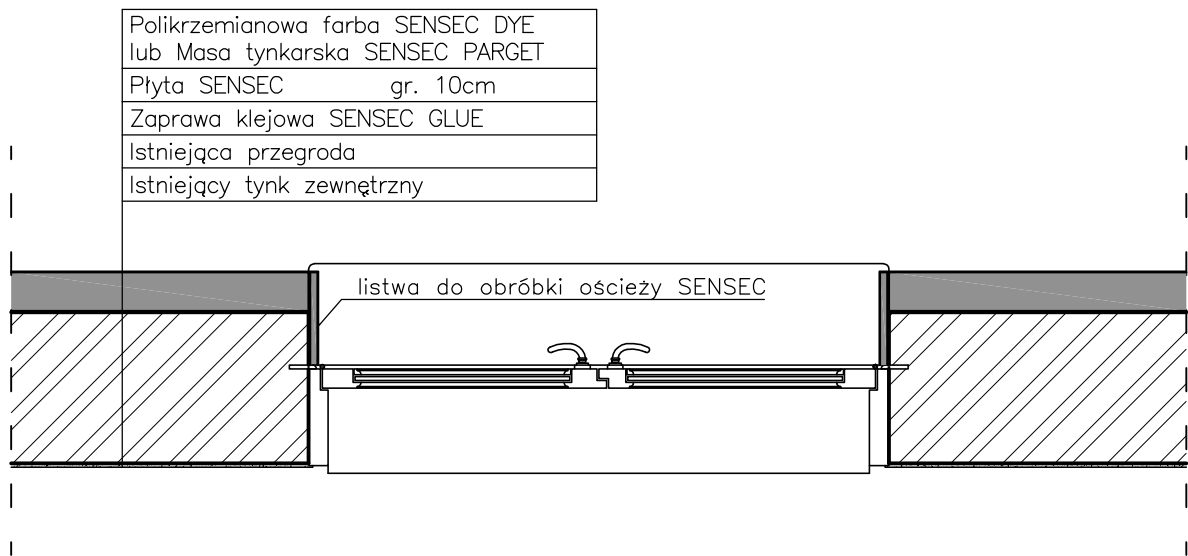

SZCZEGÓŁ OBRÓBKI OŚCIEŻY

Polikrzemianowa farba SENSEC DYE lub Masa tynkarska SENSEC PARGET
Płyta SENSEC gr. 10cm
Zaprawa klejowa SENSEC GLUE
Istniejąca przegroda
Istniejący tynk zewnętrzny